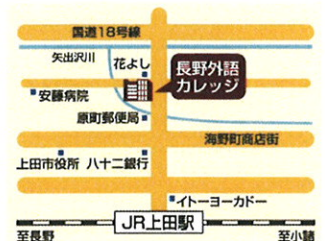

- | | | |
|------|--|---|
| いつ? | 平日
気軽に | 12月15日(月)~12月19日(金)
(9:00~12:00 時間内随時受付) |
| どこで? | 休日
ゆっくり | 12月23日(祝) & 1月24日(土)
(10:00 START・2時間程度) |
| なにを? | 専門学校長野外語カレッジ
日本語教師体験&授業見学
外国人留學生との交流会 など | |

ご予約&お問合せ

前日までにご予約をお願いいたします。
上記の日程にお越しになれない方はご相談下さい。

専門学校 長野外語カレッジ

〒386-0012 長野県上田市中央3丁目5-18 入学相談室

TEL: 0268-23-7220 FAX: 0268-22-4977

E-mail: nlc@isi.ac.jp

<http://www.isi.ac.jp/nlc>

学校は
ここよ