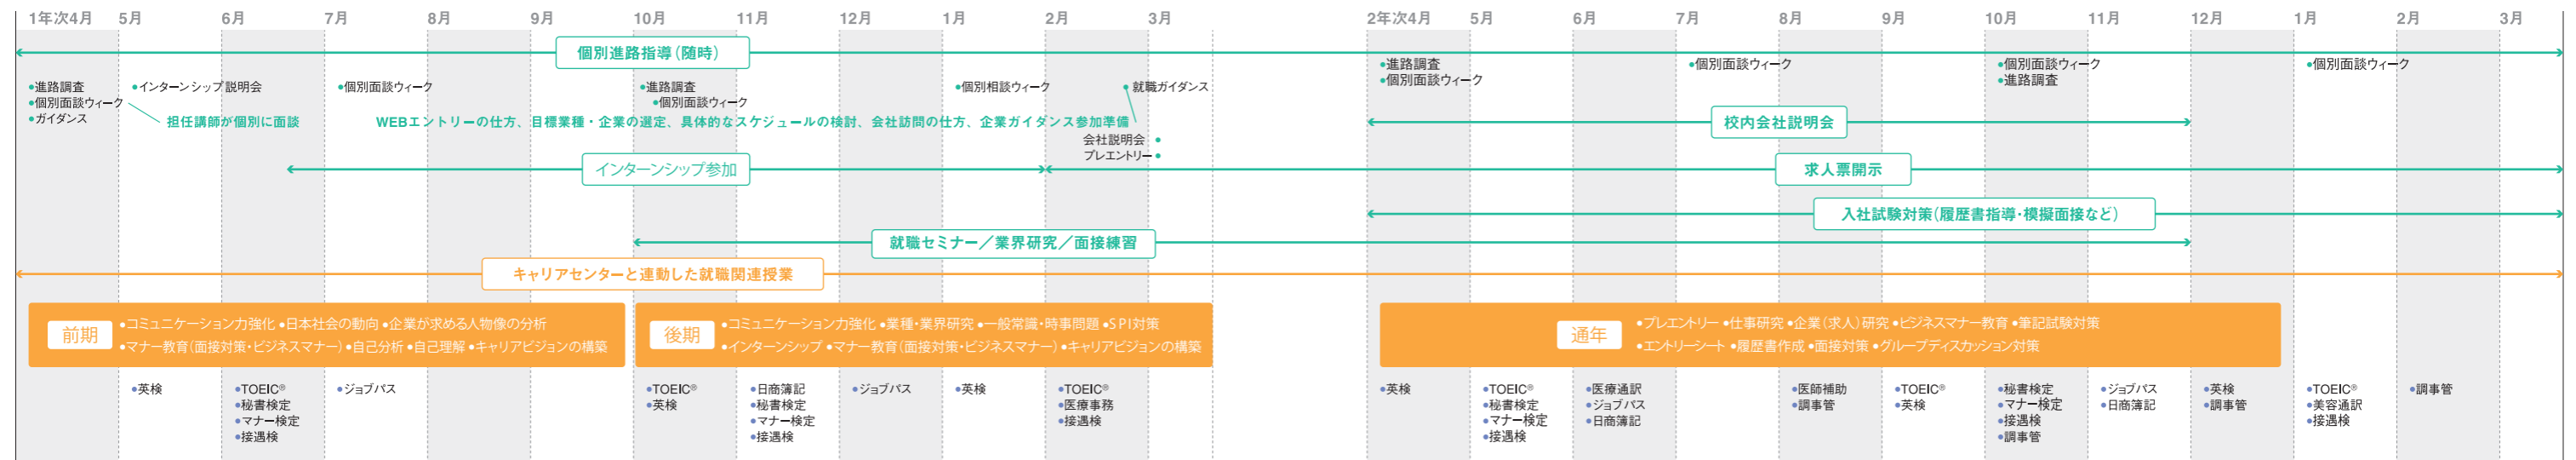

キャリアサポートの流れ

英検:実用英語技能検定 TOEIC®:TOEIC® Listening&Reading Test マナー検定:ビジネス実務マナー検定 ジョブパス:ビジネス能力検定B検ジョブパス、医療事務:医療情報事務士 医療通訳:医療通訳士技能認定試験 医師補助:医師事務作業補助技能認定試験(ドクターズクラブ) 接遇検:サービス接遇検定 調事管:調理事務管理